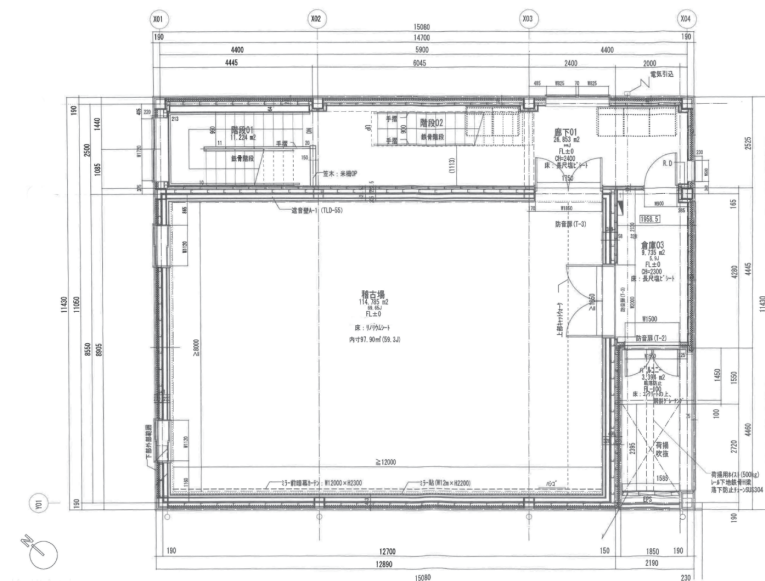

MIZUHODAI
ANNEX
STUDIO

施設運営会社：合同会社 VOLTEX
施設管理会社：株式会社フラリッシュエンタテインメント
事業者：合同会社ヒロテ